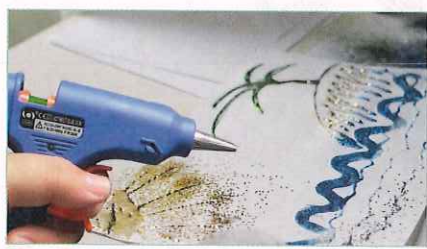

SECADO EN UN MINUTO

CÓD.	REF.	MEDIDAS	ENVASE		
72441	PG05	100 mm x 7 mm Ø	BLÍSTER DE 12 BARRAS	- 1	1,91€
10752	PG10	100 mm x 7 mm Ø	BOTE DE 50 BARRAS	- 1	5,67€
06304	PG09	200 mm x 7 mm Ø	BLÍSTER DE 12 BARRAS	- 1	3,67€
10755	PG12	200 mm x 7 mm Ø	BOTE DE 40 BARRAS	- 1	8,60€
162998	PG14	200 mm x 11 mm Ø	BLÍSTER DE 6 BARRAS	- 1	3,30€

BARRA DE PEGAMENTO TERMOFUSIBLE
Barra sólida de cola termofusible. Una vez aplicada, endurece en aproximadamente un minuto, dejando pegada la superficie deseada.
El blister o el bote.

CÓD.	REF.		
10754	PG11	- 1	6,57€

BARRA DE PEGAMENTO TERMOFUSIBLE PURPURINA
Barras termofusibles de colores con purpurina de 100 mm de largo y 7 mm Ø. Ideales para manualidades creativas y originales. Colores surtidos. **El bote de 50 unidades.**

BARRA DE PEGAMENTO TERMOFUSIBLE
Barra de pegamento termofusible. 95 mm de largo x 8 mm Ø.
La caja de 22 unidades.

BARRA DE PEGAMENTO TERMOFUSIBLE
Cola de baja temperatura. Barra de 95 mm de largo x 8 mm Ø.
El blister de 22 unidades.

BARRA DE PEGAMENTO TERMOFUSIBLE
Adhesivo termofusible translúcido de alta resistencia. Pega gran variedad de materiales como madera, cartón, telas, vidrio, cerámica. Muy adecuado para uniones que requieran de elevada resistencia y flexibilidad. Se adhiere también sobre superficies difíciles como polipropileno o metales lacados. Actúa como sellador y rellena juntas y huecos. Compatible con pistolas Max y Max Pro. Tamaño XL. Medidas: Ø 11,5 mm x 20 mm de largo.
El blister de 12 unidades.