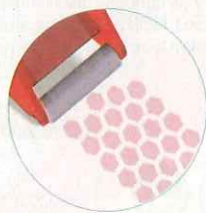

PEGAMENTOS ROLLER

8,4 mm x 10 m

A

CÓD. REF. 1 8 7,18€

PEGAMENTO ROLLER

Cinta tipo dispensador. No permanente. Longitud de la cinta: 8,4 mm x 10 m. Peso: 4 g. **El roller.**

Q-CONNECT®

B

6,5 mm x 10 m

CÓD. REF. 34206 KF10943 - 1 5,50€

PEGAMENTO ROLLER REMOVIBLE

Pegamento en cinta, limpio, rápido y preciso. Pega papel, cartón, fotografía, etc. No deja residuos. Medidas: 6,5 mm (ancho) x 10 m (largo). **El roller.**

Q-CONNECT®

C

6,5 mm x 8,5 m

CÓD. REF. 150285 KF10946 - 1 3,83€

PEGAMENTO ROLLER PERMANENTE

Pegamento de fácil manejo rápido y limpio. Ofrece una adhesión permanente y unos resultados excelentes. Pega papel, cartón, fotografías, etc. No deja residuos. Medidas: 6,5 mm (ancho) x 8,5 m (largo). **El roller.**

D

8,4 mm x 8,5 m

CÓD. 150099 - 1 3,60€

PEGAMENTO ROLLER PERMANENTE

Pegamento roller ergonómico para pegar papel, cartón, fotografías, etc. Fabricado con plástico 100% reciclable. Pega de forma limpia, rápida y precisa. Fuerza adhesiva extremadamente alta. Sin disolventes. Desechable. Medidas: 8,4 mm (ancho) x 8,5 m (largo). **El roller.**

8,4 mm x 10 m

E

CÓD. 150109 1 8 7,32€

PEGAMENTO ROLLER PERMANENTE

Adhesivo en cinta con una estructura de panal de abeja ideal para conseguir una adhesión superior y permite realizar una aplicación precisa sin grumos ni hilos. Fácil de usar tanto los niños como los adultos para cualquier tipo de proyecto creativo, ya sea en casa, en la oficina o en el colegio. Su carcasa está fabricada con un mínimo de un 50% de plástico reciclado posconsumo y es 100% reciclable. Medidas: 8,4 mm (ancho) x 10 m (largo). **El roller.**

PEGAMENTOS EN BARRA

F

SECADO RÁPIDO

SIN DISOLVENTE

CÓD.	REF.	CONTENIDO	1	24	0,95€
28009	PE01	10 g	1	24	0,95€
28010	PE02	20 g	1	24	1,15€
28011	PE03	40 g	1	12	1,98€

Q-CONNECT®

G

SIN DISOLVENTE